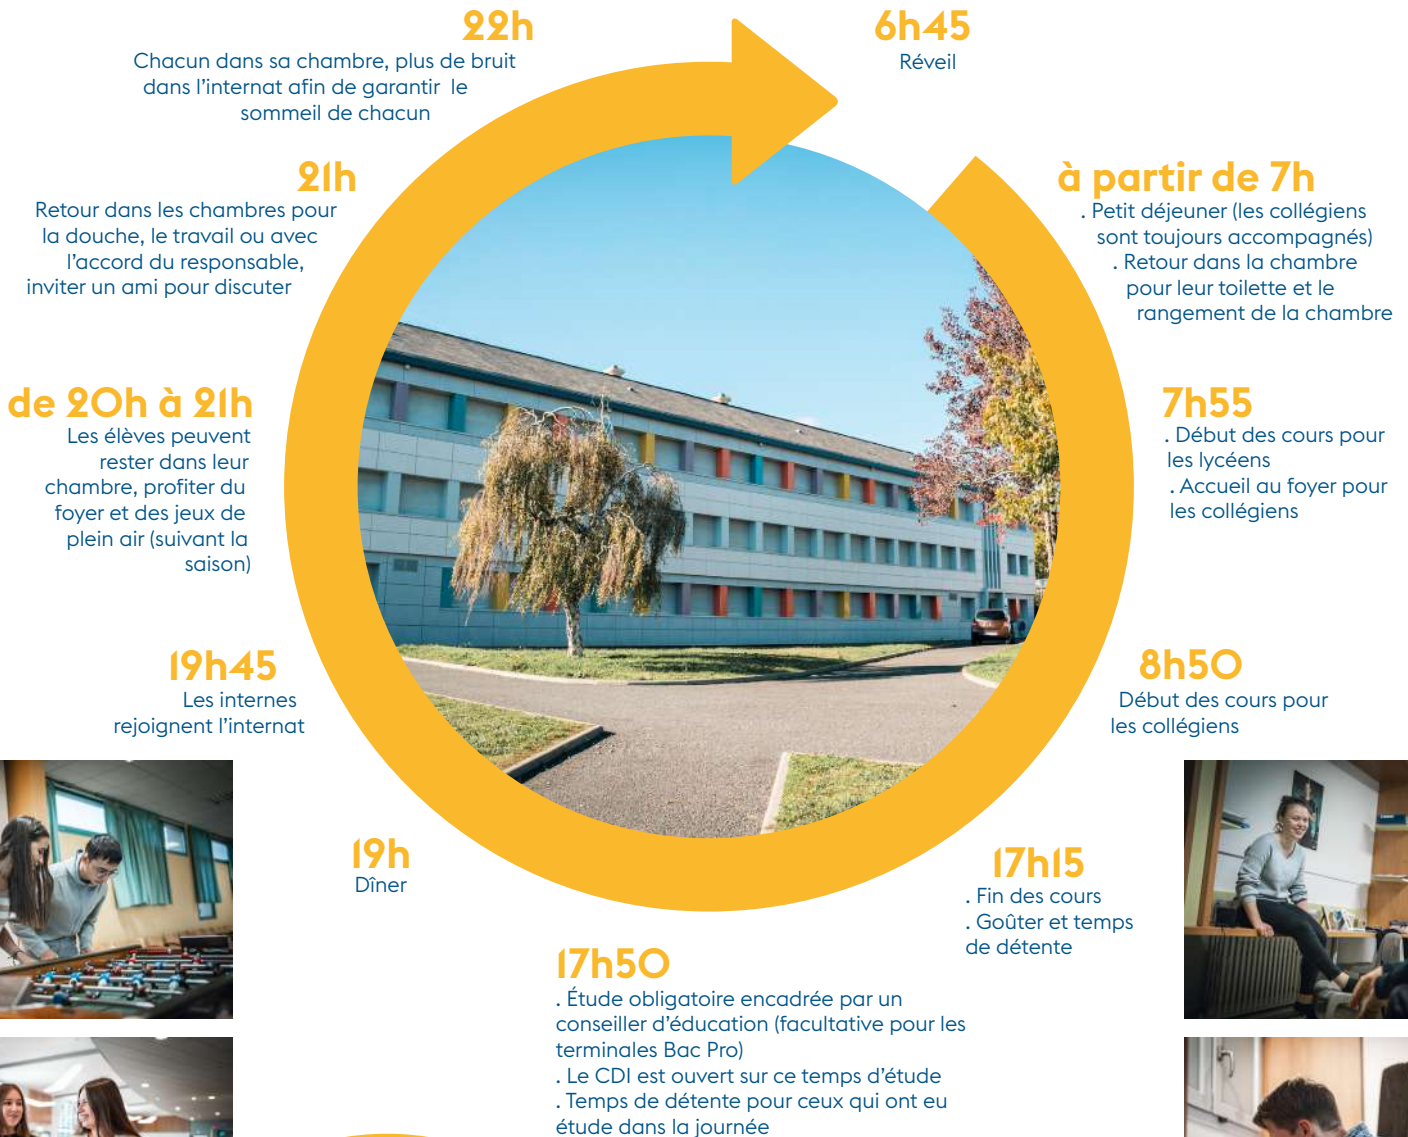

L'internat à Dom Sortais

Un rythme équilibré entre Travail | Détente | Sommeil

Une journée type

L'équipe éducative

- . Référent internat
- . Conseillers d'Éducation (féminins et masculins) pour encadrer les internes de 19h à 8h le matin
- . Conseillers d'Éducation pour encadrer et surveiller le CDI, le foyer, les temps d'études.

Le responsable d'internat et son équipe veillent à l'harmonie du groupe

Il suit chaque élève en relation avec le directeur-adjoint, le CPE et les professeurs pour que chaque interne puisse s'épanouir et réussir !

Loisirs

Le mercredi après-midi, les collégiens, les secondes du lycée général et technologique et les élèves du lycée professionnel n'ayant pas cours, des moments de détente, des activités culturelles et sportives leur sont proposés par l'équipe des conseillers d'éducation.

Programme du mercredi après-midi

. 12h - 13h : Déjeuner

. 13h - 14h : Activités sportives

. 15h - 17h : Activités de loisirs

. La dernière semaine avant les vacances, une sortie est proposée :

CHOLET BASKET | FC NANTES | LES DUCS D'ANGERS |
BOWLING | PATINOIRE | CINEMA (sorties nationales)